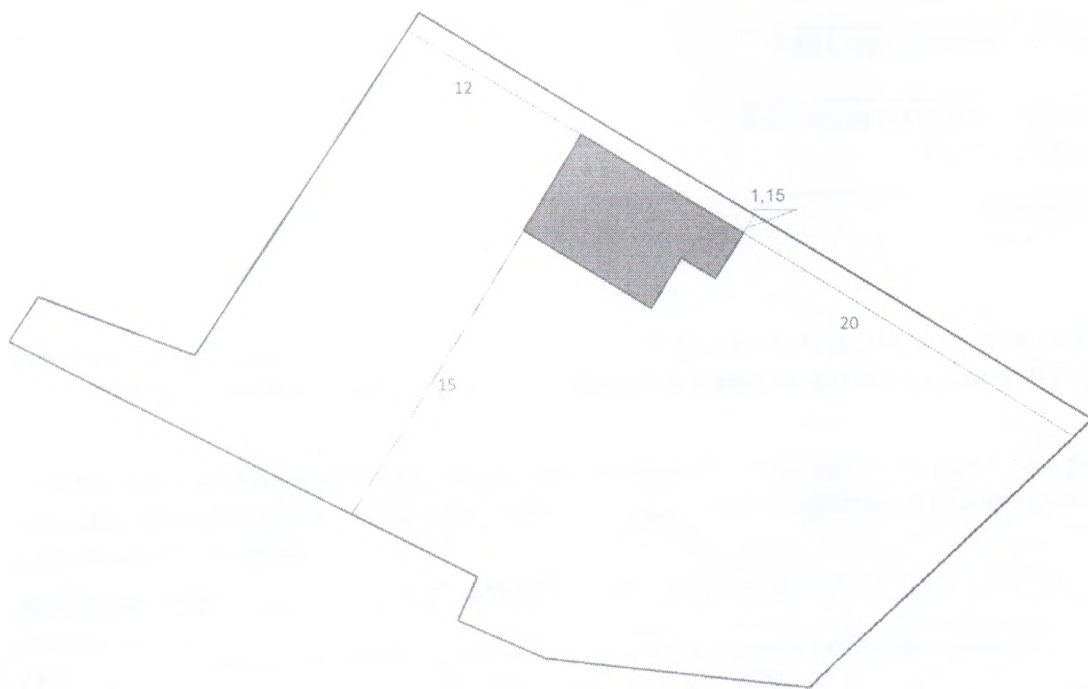

**4. Схематичное изображение планируемого к строительству или реконструкции объекта
капитального строительства на земельном участке**

С Тверская область, Удомельский городской округ, дер. Митрошино, д.45

Земельный участок с кадастровым номером 69:35:0161601:59

Условные обозначения:

— Граница земельного участка

■ Планируемый к строительству объект капитального строительства